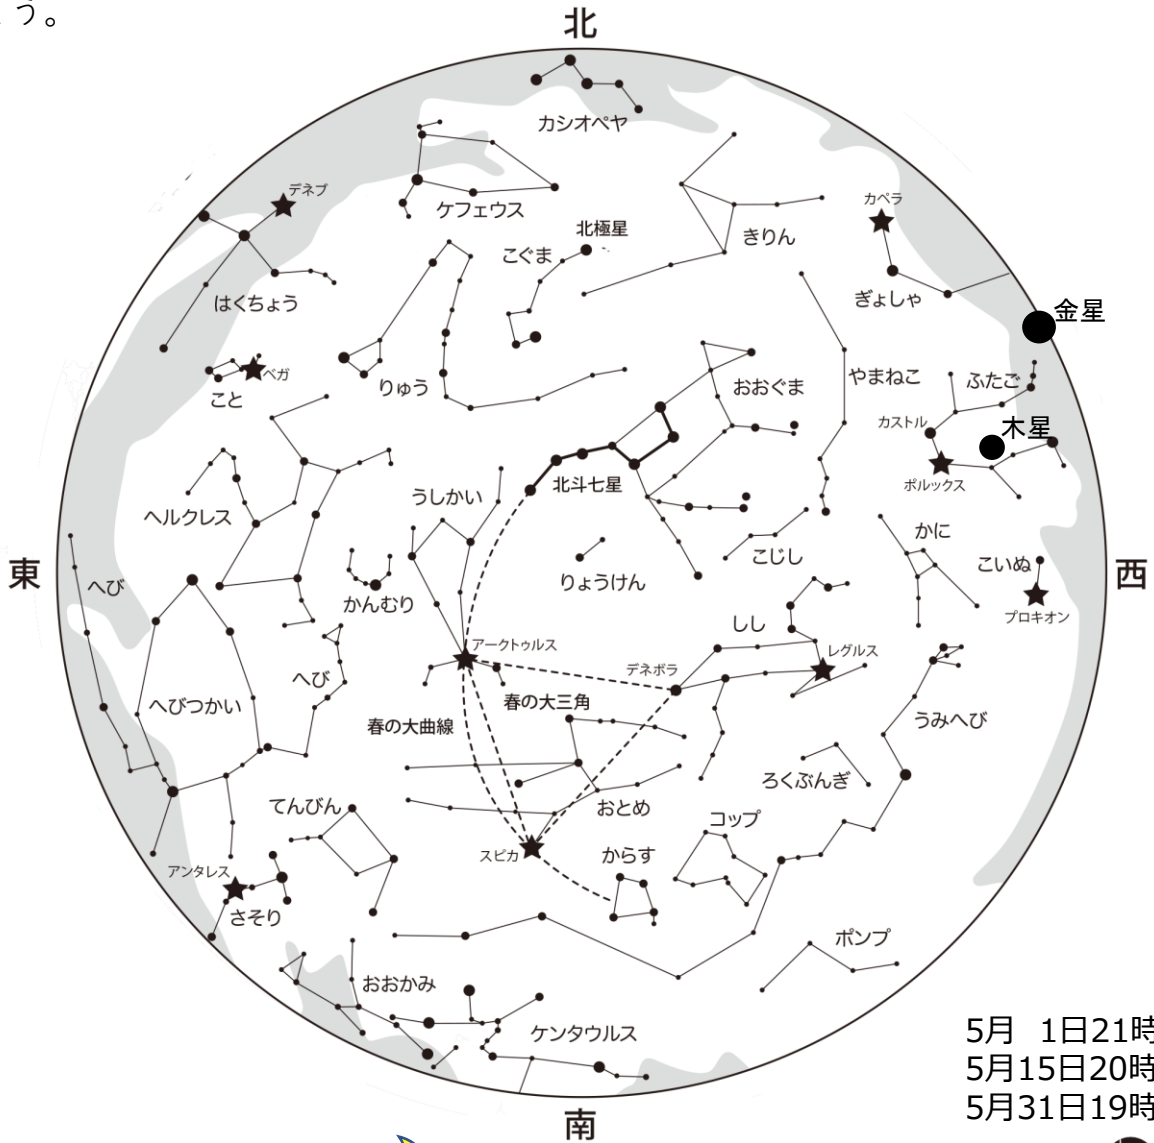

5月の星空

5月に入ると夜も寒くなくなり、星見には適した時期といえます。この時期に見られる星座は、南の空にはしし座、うみへび座、からす座、おとめ座などがあります。北の空にはおおぐま座、こぐま座それにりゅう座などが見られます。

北斗七星から**春の大曲線**を使って、うしかい座のアークトゥルス、おとめ座スピカを見つけましょう。さらにしし座のデネボラを加えた**春の大三角**もさがしてみましょ。

5月 1日21時ごろ
5月15日20時ごろ
5月31日19時ごろ

月の見え方

満月 ○ 2日
下弦 ◐ 10日
新月 ● 17日
上弦 ◑ 23日

国立天文台 天文情報センター

今月の話題

- ・ 5日 立夏 (りっか)
- ・ 6日 みずがめ座η流星群が極大
- ・ 21日 小満 (しょうまん)
- ・ 23日 しし座レグルスの食

ギャラクシティ
GALAXCITY

まるちたいけんドーム (プラネタリウム)
〒123-0842 東京都足立区栗原一丁目3番1号

TEL 03-5242-8161