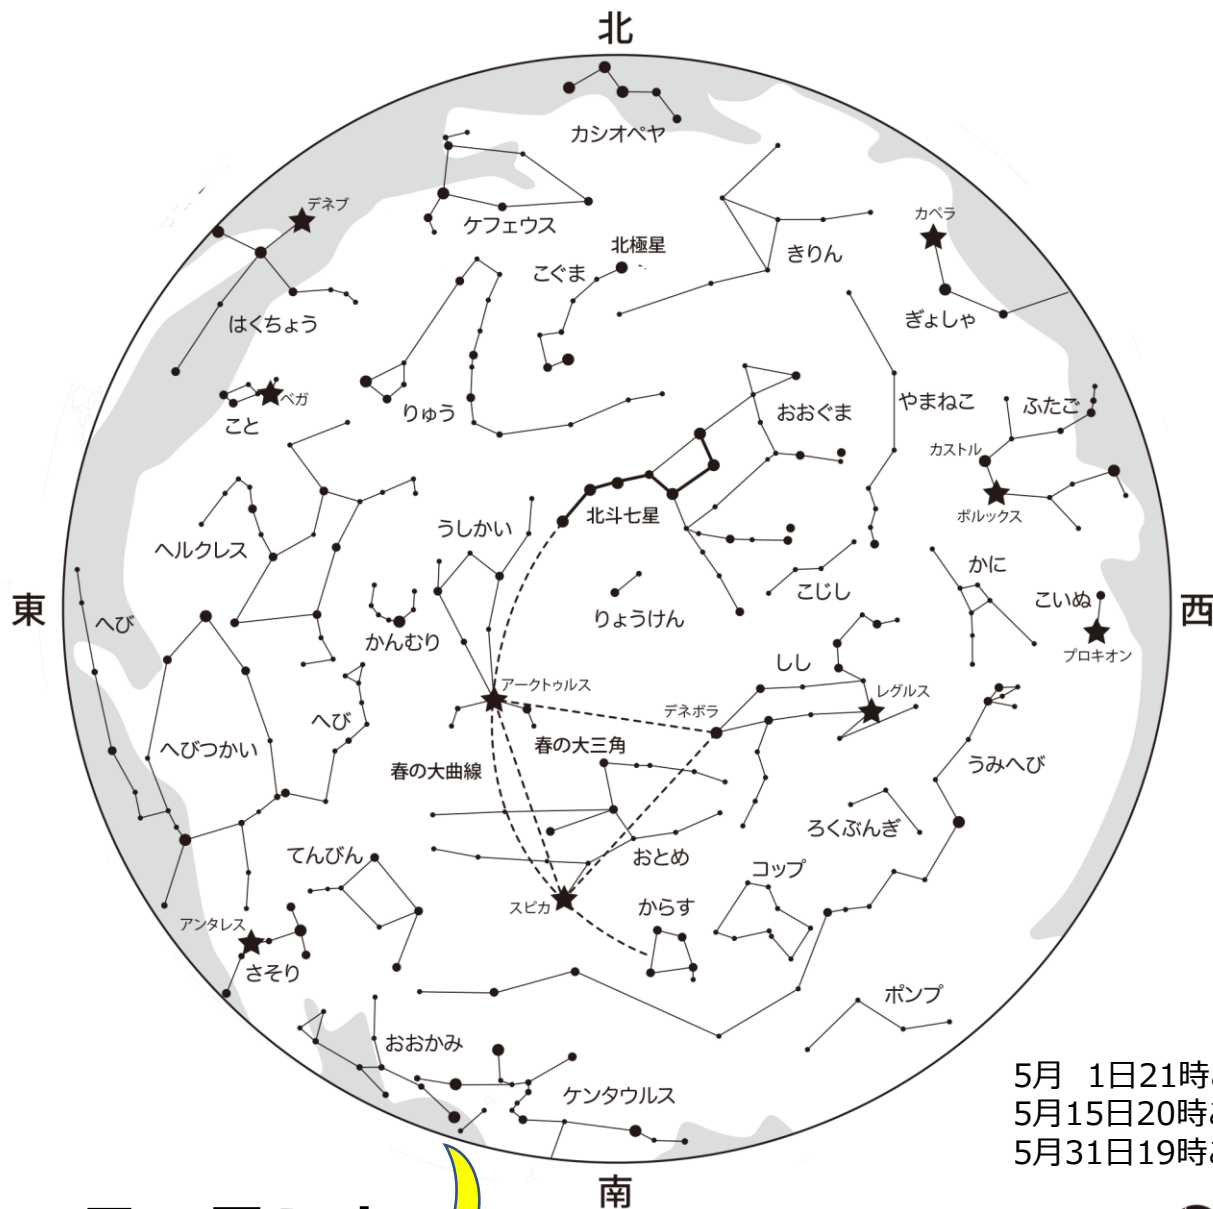

5月の星空

5月に見られる星空は、南の空にしし座、うみへび座、からす座、おとめ座などがあります。北の空にはおおぐま座、こぐま座それにりゅう座などが見られます。

うしかい座のアークトゥルス、おとめ座スピカそれにしし座のしっぽに位置するデネボラを結んでできる**春の大三角**をさがしてみましょ。

5月 1日21時ごろ
5月15日20時ごろ
5月31日19時ごろ

月の見え方

下弦	☾	1日
新月	●	8日
上弦	☽	15日
満月	○	23日
下弦	☾	31日

国立天文台 天文情報センター **NAOJ**

今月の話題

- ・ 5日 立夏 (りっか)
- ・ 6日 みずがめ座η流星群が極大
- ・ 10日 水星が西方最大離角
- ・ 20日 小満 (しょうまん)

ギャラクシティ
GALAXCITY

まるちたいけんドーム (プラネタリウム)
〒123-0842 東京都足立区栗原一丁目3番1号

TEL 03-5242-8161

URL <https://www.galaxcity.jp/> 2024年5月1日発行