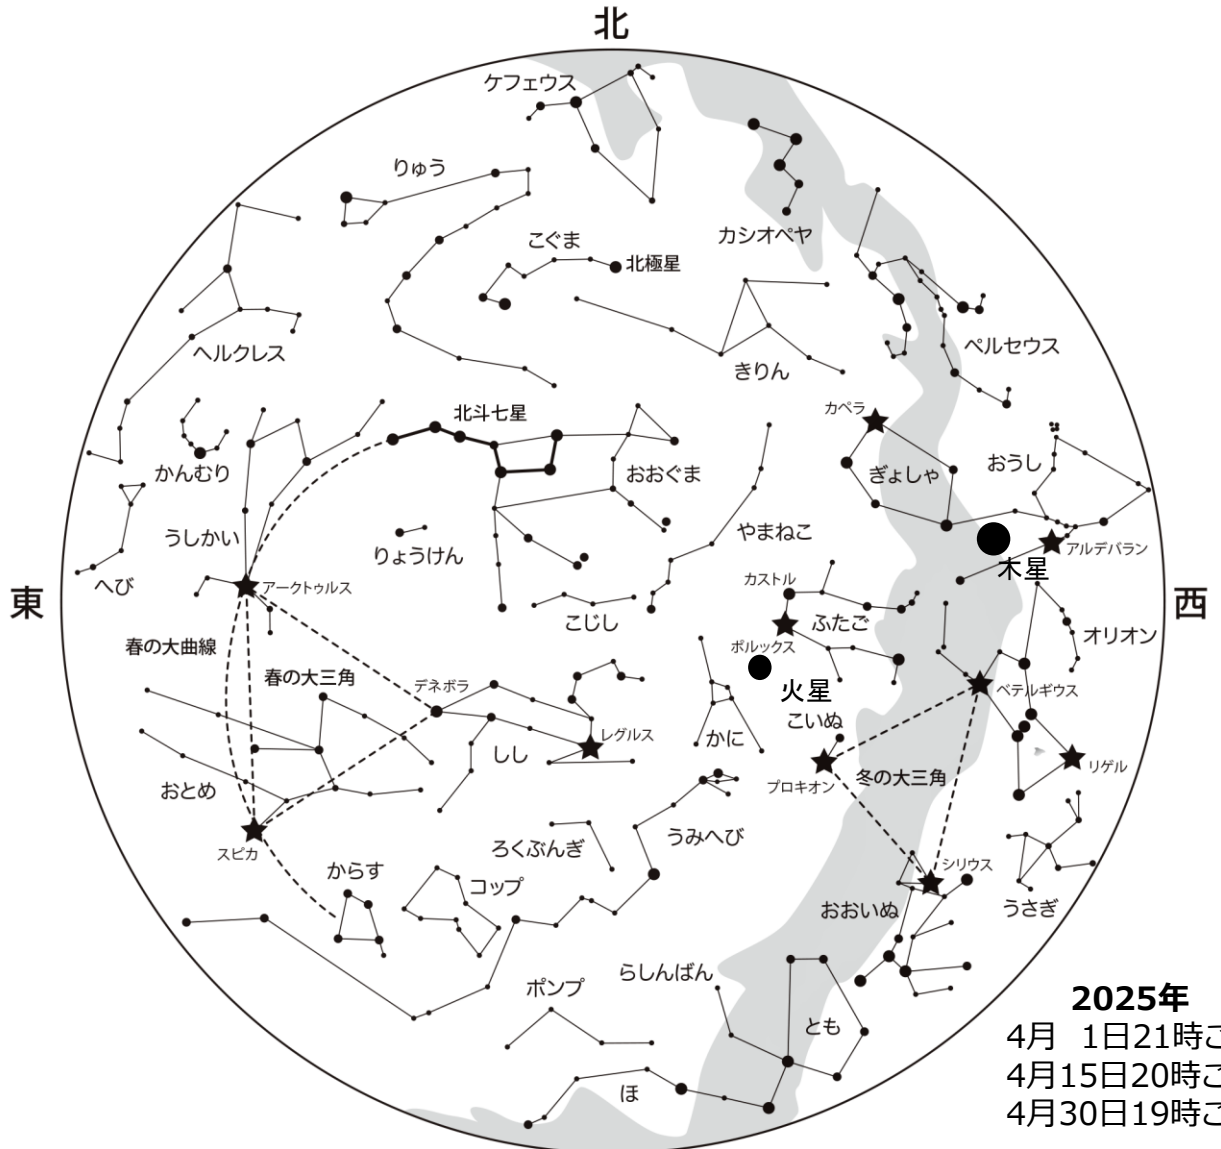

4月の星空

4月の星空は、春の星座が主役になります。

北の空におおぐま座が見られますが、この中にある北斗七星の柄の部分をも南の方に伸ばしていくと、うしかい座の1等星アークトゥルスにたどりつきます。さらにその曲線を延ばしますと、おとめ座のスピカもみつけることができます。

この北斗七星の柄からたどる曲線を**春の大曲線**と呼んでいます。

月の見え方

上弦☾	5日
満月○	13日
下弦☽	21日
新月●	28日

南

国立天文台 天文情報センター **NAOJ**

今月の話題

- 4日 清明 (せいめい)
- 5日 月・火星・ポルックスの集合
- 20日 穀雨 (こくう)

ギャラクシティ
GALAXCITY

まるちたいけんドーム (プラネタリウム)

〒123-0842 東京都足立区栗原一丁目3番1号

TEL 03-5242-8161